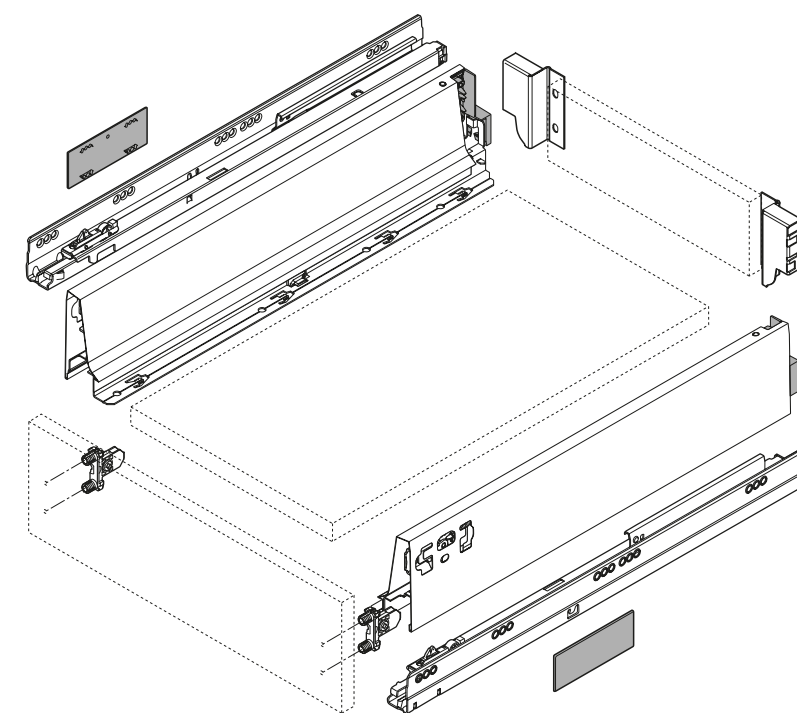

TANDEMBOX

TANDEMBOX antaro se distingue por sus formas claras con guardacuerpo rectangular. El diseño de mueble minimalista se extiende desde el módulo extraíble hasta el perfil.

PROFUNDIDAD

400 mm
500 mm
650 mm

CAPACIDAD DE CARGA

30 Kg
65 Kg

TECNOLOGÍAS DE MOVIMIENTO

Blumotion.
ServoDrive.
Tip - On blumotion.